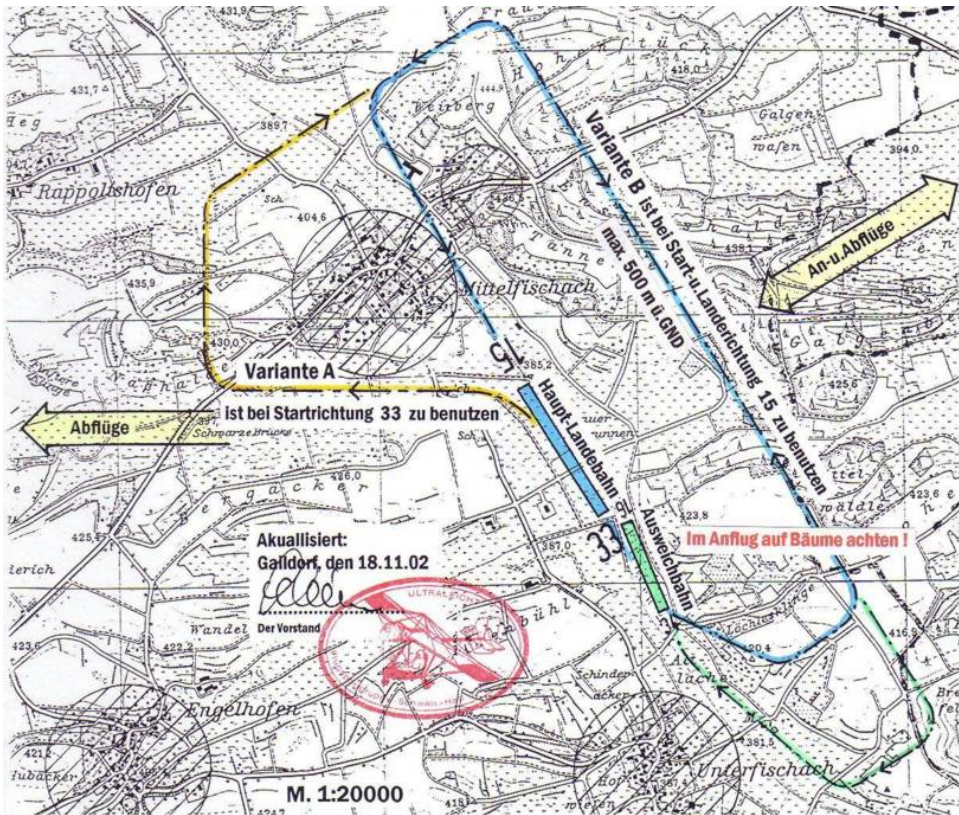

Sonderlandeplatz Mittelfischach

Anflug und Platzkarte

Zulassung für: UL, Segelflug, Hängegleiter, Gleitsegel
Betriebszeiten: PPR 07971/4402, **Mittagspause So.** 12.00-14.00 Uhr
Flugplatzhöhe: 385mNN, **Landebahn:** 15/600m, 33/400m Gras
Funk: 123,425MHZ