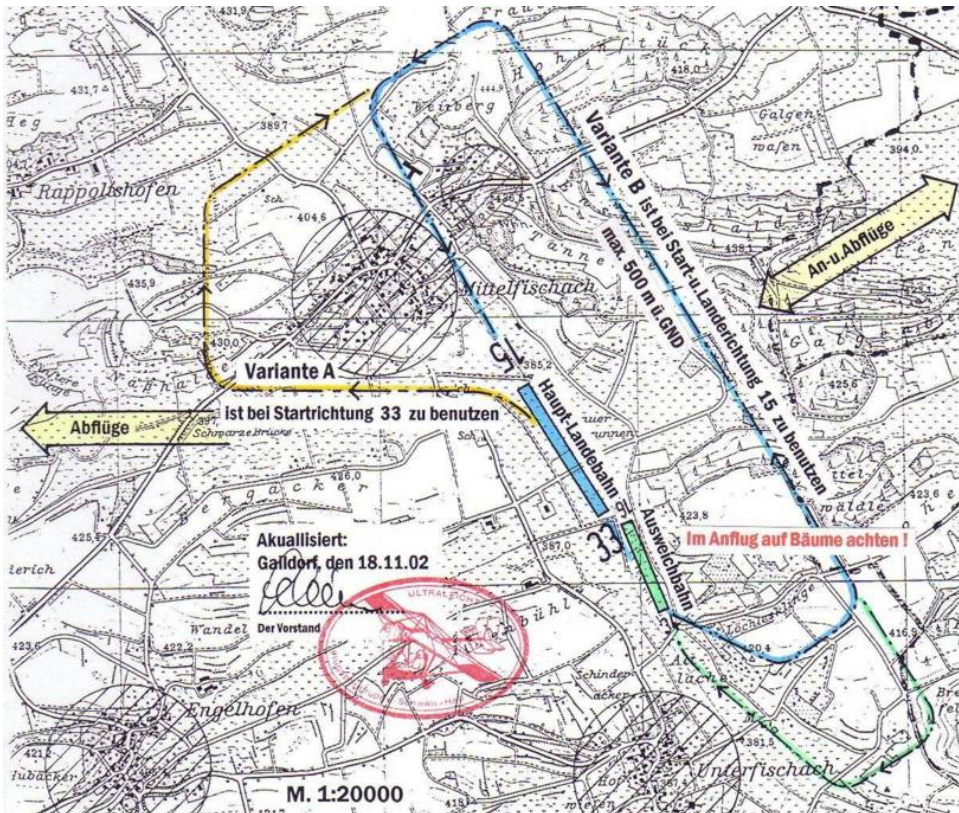

Sonderlandeplatz Mittelfischach

Anflug und Platzkarte

Zulassung für: UL, Segelflug, Hängegleiter, Gleitsegel
Betriebszeiten: PPR 07971/4402, **Mittagspause So.** 12.00-14.00 Uhr
Flugplatzhöhe: 385mNN, **Landebahn:** 15/600m, 33/400m Gras
Funk: 123,425MHZ